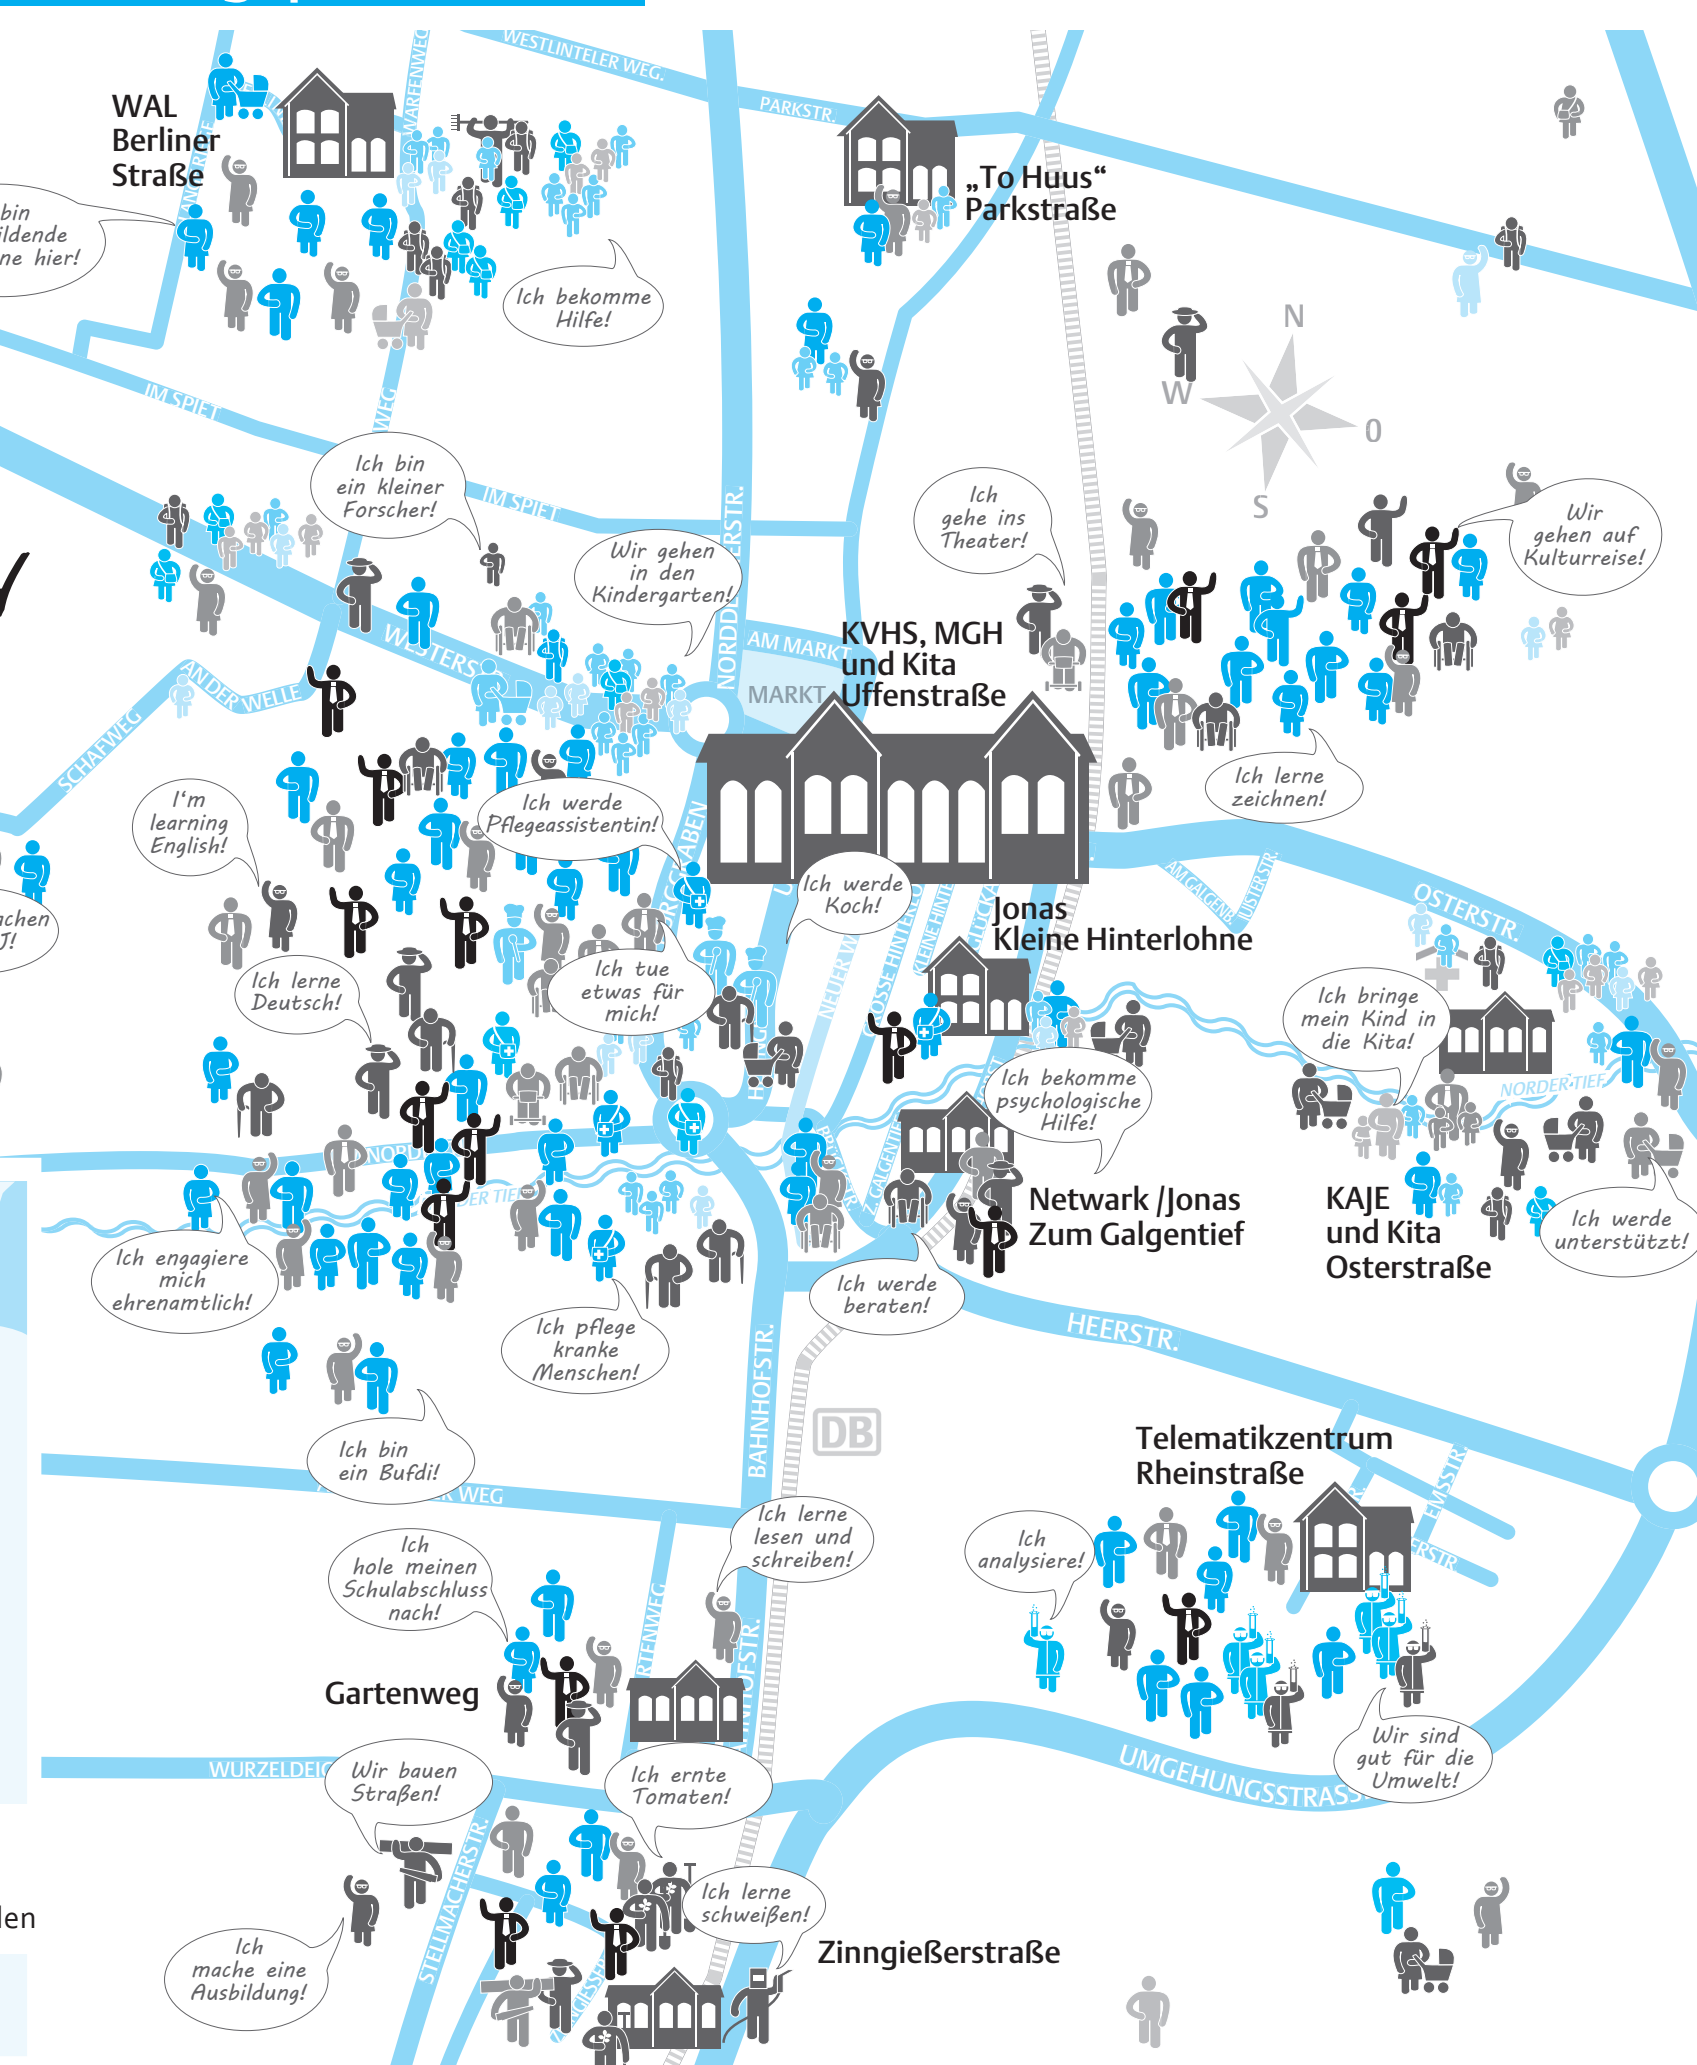

1. **Adressen + Kontakt**
2. **KVHS Norden - Hauptstelle**
     Uffenstraße 1
     Tel.: (04931) 924-123, info@kvhs-norden.de
   - **Behrendssche Villa**
     Uffenstraße 1
     Tel.: (04931) 924-140, villa@kvhs-norden.de
   - **Hof Belvedere**
     Buschhauser Drift 1, Tel.: (04931) 9307871
     belvedere@kvhs-norden.de
   - **Jonas - Betreuungsangebot für psychisch Gesunde**
     Zum Galgentief 7 / Kleine Hinterlohne 16 A
     Tel.: (04931) 934-276
     jonas-info@kvhs-norden.de
   - **KAJE - Mutter und Kind Einrichtung**
     Osterstraße 111, Tel.: (04931) 918340
     kaje@kvhs-norden.de
   - **Mehrgenerationenhaus Norden**
     Uffenstraße 1, Tel.: (04931) 924-189
     mgh-info@kvhs-norden.de
   - **Mittendrin - Kindertagesstätte**
     Uffenstraße 1, Tel.: (04931) 924-155
     mittendrin@kvhs-norden.de
   - **Network - Sozialpädagogische Familienhilfe und Soziale Gruppenarbeit**
     Zum Galgentief 7, Tel.: (04931) 930-6443
     network-info@kvhs-norden.de
   - **To Huus**
     Parkstraße 5-7, Tel.: (04931) 16419
     tohuus@kvhs-norden.de
   - **Umwelttechnik - Telematikzentrum**
     Rheinstraße 13, Tel.: (04931) 942615
     umwelttechnik@kvhs-norden.de
   - **Integrationsstützpunkt Utlandshörn**
     Utlandshörn 7, Tel.: (04931) 9183714
     utlandshoern-camp@kvhs-norden.de
   - **VHS-Nebenstelle**
     Gartenweg 21, Tel.: (04931) 938521
     info@kvhs-norden.de
   - **VHS-Nebenstelle/Integrationsstützpunkt**
     Zinggießerstraße 3 und 5
     Tel.: (04931) 9720222, info@kvhs-norden.de
   - **VHS-Nebenstelle Pewsum**
     Adolf-Köppe-Str. 2, 26736 Pewsum
     Tel.: (04923) 9279014
     info@kvhs-norden.de
   - **WAL - Wohnen-Arbeiten-Lernen**
     Berliner Str. 18, Tel.: (04931) 931-911/-914
     wal-info@kvhs-norden.de
   - **Weltentdecker - Kindertagesstätte**
     Osterstraße 111, Tel.: (04931) 9183434
     weltentdecker@kvhs-norden.de

www.kvhs-norden.de